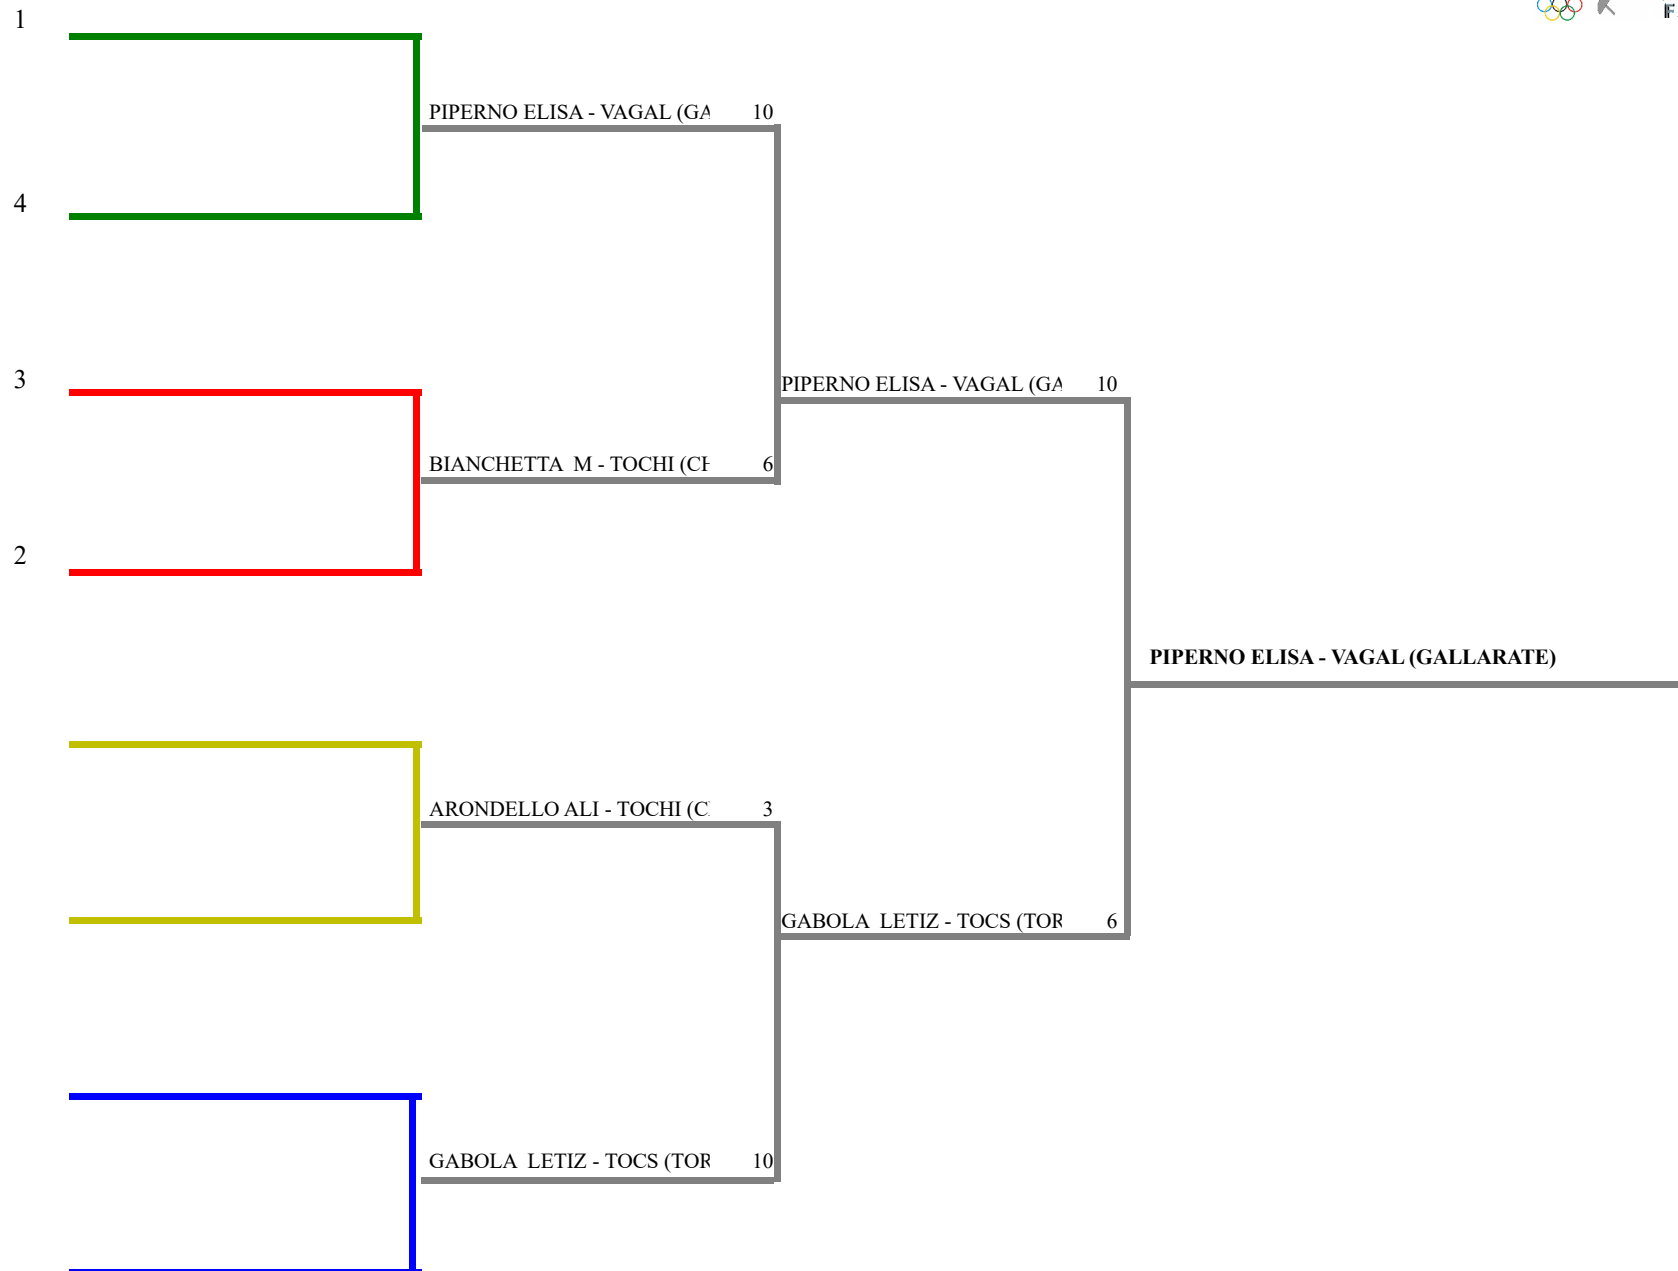

Fioretto femminile Prime_Lame
TABELLONE DEI QUARTI DI FINALE

FEDERAZIONE ITALIANA SCHERMA
FEDERATION INTERNATIONALE D'ESCRIM

Classifica definitiva Fioretto femminile
1 Esord./Prime_Lame

Gran Premio Giovanissimi

IVREA - 1a PROVA GPG SPADA e P.LA
Stampa: 25/10/2015 9:04

<u>Classifica</u>	<u>NumFis</u>	<u>Cognome</u>	<u>Nome</u>	<u>Del</u>	<u>Denominazione</u>
1	668390	PIPERNO	ELISA	28/09/07	ACCADEMIA SCHERMA GALLARATESE a.s.d.
2	671421	GABOLA	LETIZIA	05/10/06	CLUB SCHERMA TORINO A.S.D.
3	675578	ARONDELLO	ALICE	23/03/07	CLUB SCHERMA CHIVASSO TO
	675777	BIANCHETTA	MATILDE	05/04/07	CLUB SCHERMA CHIVASSO TO